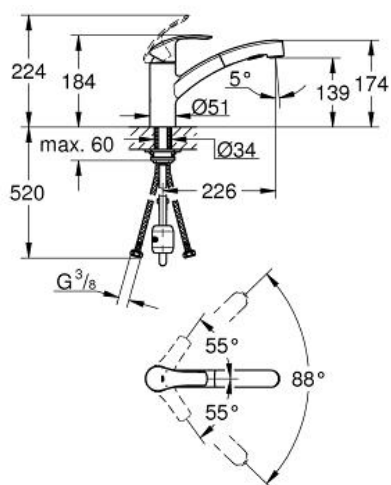

EUROSMART
MODEL # 30305000

Pure Freude
an Wasser

GROHE

Product Description:
EUROSMART

Standard Specification:

alacsony kifolyócső
egylyukas kivitel
GROHE StarLight króm felület
GROHE SilkMove 35 mm-es kerámiabetét
gyöngyöztető
állítható mennyiségkorlátozó
elfordítható öntött kifolyóval
elkülönített belső vízcsövek - ólom és nikkelfmentes
flexibilis csatlakozótömlő
gyorsszerelő rendszer
belépő-oldali visszafolyásgátlóval